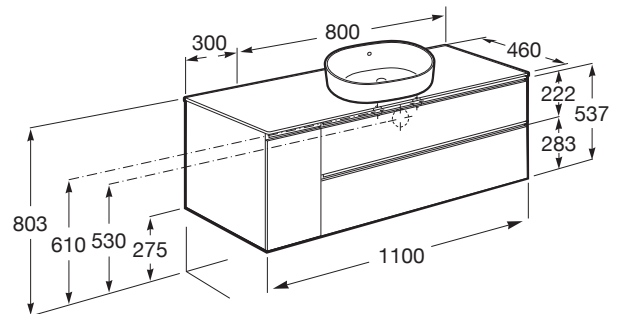

THE GAP

Mueble base de dos cajones para lavabo de sobre encimera derecha

MEDIDAS

Longitud	1100 mm
Anchura	460 mm
Altura	537 mm

COLORES Y ACABADOS

PVPR (IVA INCLUIDO)

905,08 €

DIBUJOS TÉCNICOS

CARACTERÍSTICAS

Mueble base de dos cajones para lavabo de sobre encimera en posición derecha compatible. No incluye lavabo ni grifería.

Apertura mano derecha

Combinación de puertas y cajones: 1 Puerta y 2 Cajones

Configuración de orificios: Sin agujeros

Estructura del mueble: Combinación de puertas y cajones

Material: Aglomerado

Material de la repisa: Aglomerado

Posición de la grifería: Central

Posición del lavabo: Derecha